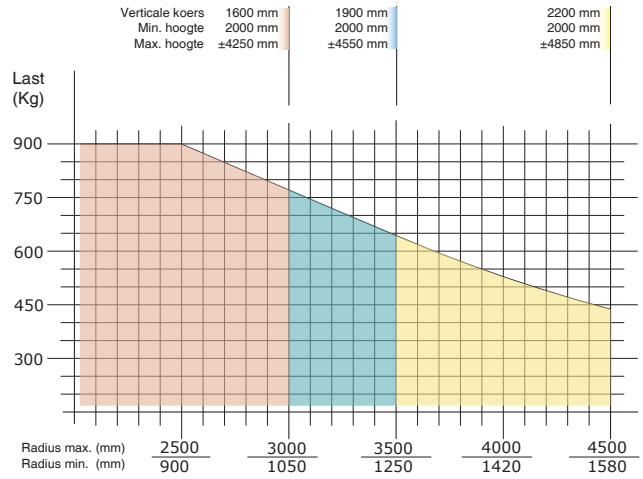

Maxipartner op kolom - MXC

Voorgestelde versies: op een kolom aan de grond bevestigd, op een passende verplaatsbare onderplaat door ons geleverd, of op een gemotoriseerde mobiele trolley op een liggende (of verzonken) rail op de grond.

Maxipartner opgehangen vast - MXF

Maxipartner opgehangen mobiel - MXS

Voeding : droge en olievrije perslucht min 0,7÷0,9 MPa constant