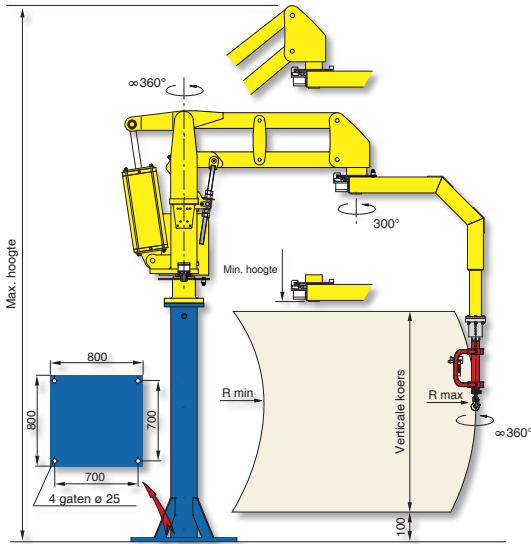

LAST
900 Kg

RADIUS
4500 mm

DRUK
0.7-0.9 Mpa

LAST
UIT CENTER

VERTICALE
KOERS
2200 mm

UITVOERINGEN
KOLOM
OPGEHANGEN
VAST
OPGEHANGEN
MOBIEL

360°
∞

300°

360°
∞

Rem lastopnemer

Rem midden as

Rem montageflens

De Dalmec **MAXIPARTNER MX** is geschikt om gewichten tot maximaal 900 kg *schijnbaar* gewichtloos op te nemen en te verplaatsen. De Maxipartner MX is dé balancer voor het hanteren van zware lasten met alle voordelen van de Partner balancer serie. Uitgevoerd met een starre eindarm, waardoor de 'last' ook eventueel buiten het zwaartepunt van de balancer opgenomen en gekanteld kan worden. Het oneindig aantal mogelijkheden maakt van de Maxipartner MX een grootse machine voor uw bedrijf.

Maxipartner op kolom - MXC

Voorgestelde versies: op een kolom aan de grond bevestigd, op een passende verplaatsbare onderplaat door ons geleverd, of op een gemotoriseerde mobiele trolley op een liggende (of verzonken) rail op de grond.

Maxipartner opgehangen vast - MXF

Maxipartner opgehangen mobiel - MXS

Voeding : droge en olievrije perslucht min 0,7÷0,9 MPa constant