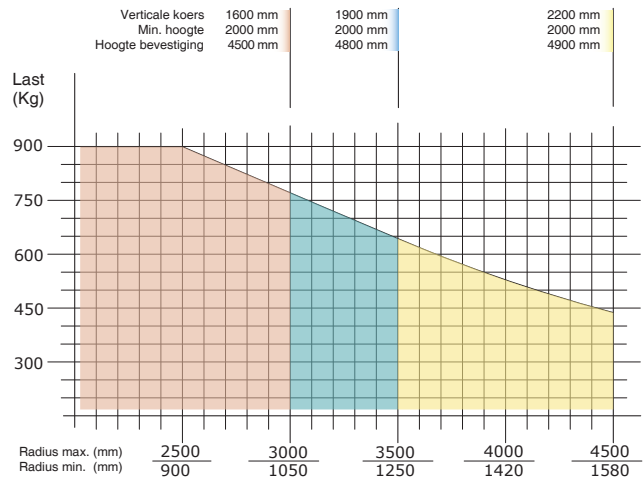

Maxipartner opgehangen vast - MXF