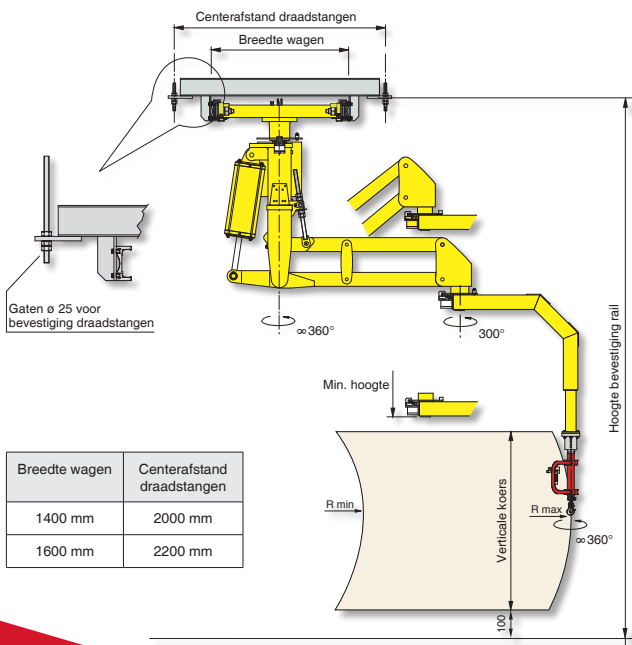

LAST
900 Kg

RADIUS
4500 mm

DRUK
0.7-0.9 Mpa

LAST
UIT CENTER

VERTICALE
KOERS
2200 mm

UITVOERINGEN
KOLOM
OPGEHANGEN
VAST
OPGEHANGEN
MOBIEL

360°
∞

300°

360°
∞

Rem lastopnemer

Rem midden as

Rem montageflens

De Dalmec **MAXIPARTNER MX** is geschikt om gewichten tot maximaal 900 kg *schijnbaar* gewichtloos op te nemen en te verplaatsen. De Maxipartner MX is dé balancer voor het hanteren van zware lasten met alle voordelen van de Partner balancer serie. Uitgevoerd met een starre eindarm, waardoor de 'last' ook eventueel buiten het zwaartepunt van de balancer opgenomen en gekanteld kan worden. Het oneindig aantal mogelijkheden maakt van de Maxipartner MX een grootse machine voor uw bedrijf.

Maxipartner op kolom - MXC

Voorgestelde versies: op een kolom aan de grond bevestigd, op een passende verplaatsbare onderplaat door ons geleverd, of op een gemotoriseerde mobiele trolley op een liggende (of verzonken) rail op de grond.

Maxipartner opgehangen vast - MXF

Maxipartner opgehangen mobiel - MXS

Voeding : droge en olievrije perslucht min 0,7÷0,9 MPa constant