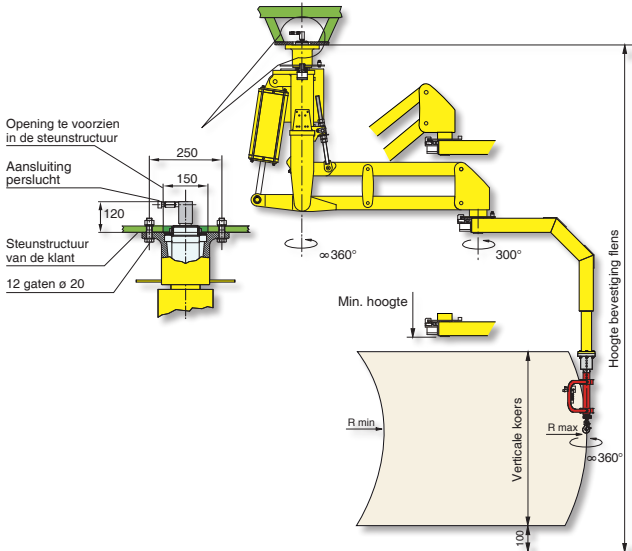

LAST
900 Kg

RADIUS
4500 mm

DRUK
0.7-0.9 Mpa

LAST
UIT CENTER

VERTICALE
KOERS
2200 mm

UITVOERINGEN
KOLOM
OPGEHANGEN
VAST
OPGEHANGEN
MOBIEL

360°
∞

300°

360°
∞

Rem lastopnemer

Rem midden as

Rem montageflens

De Dalmec **MAXIPARTNER MX** is geschikt om gewichten tot maximaal 900 kg *schijnbaar* gewichtloos op te nemen en te verplaatsen. De Maxipartner MX is dé balancer voor het hanteren van zware lasten met alle voordelen van de Partner balancer serie. Uitgevoerd met een starre eindarm, waardoor de 'last' ook eventueel buiten het zwaartepunt van de balancer opgenomen en gekanteld kan worden. Het oneindig aantal mogelijkheden maakt van de Maxipartner MX een grootse machine voor uw bedrijf.

Maxipartner op kolom - MXC

Voorgestelde versies: op een kolom aan de grond bevestigd, op een passende verplaatsbare onderplaat door ons geleverd, of op een gemotoriseerde mobiele trolley op een liggende (of verzonken) rail op de grond.

Maxipartner opgehangen vast - MXF

Maxipartner opgehangen mobiel - MXS

Voeding : droge en olievrije perslucht min 0,7÷0,9 MPa constant