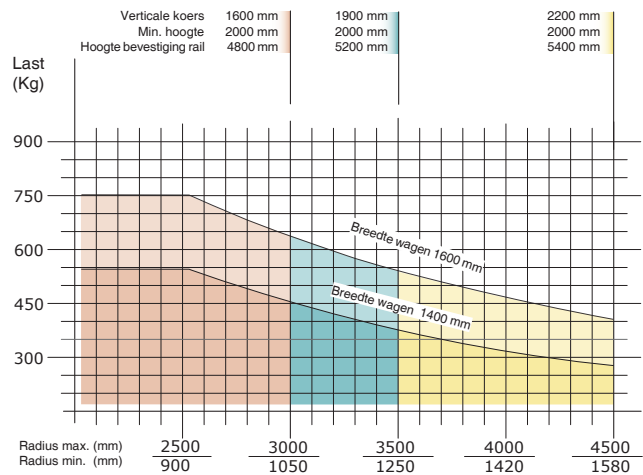

Maxipartner opgehangen mobiel - MXS

Voeding : droge en olievrije perslucht min 0,7÷0,9 MPa constant