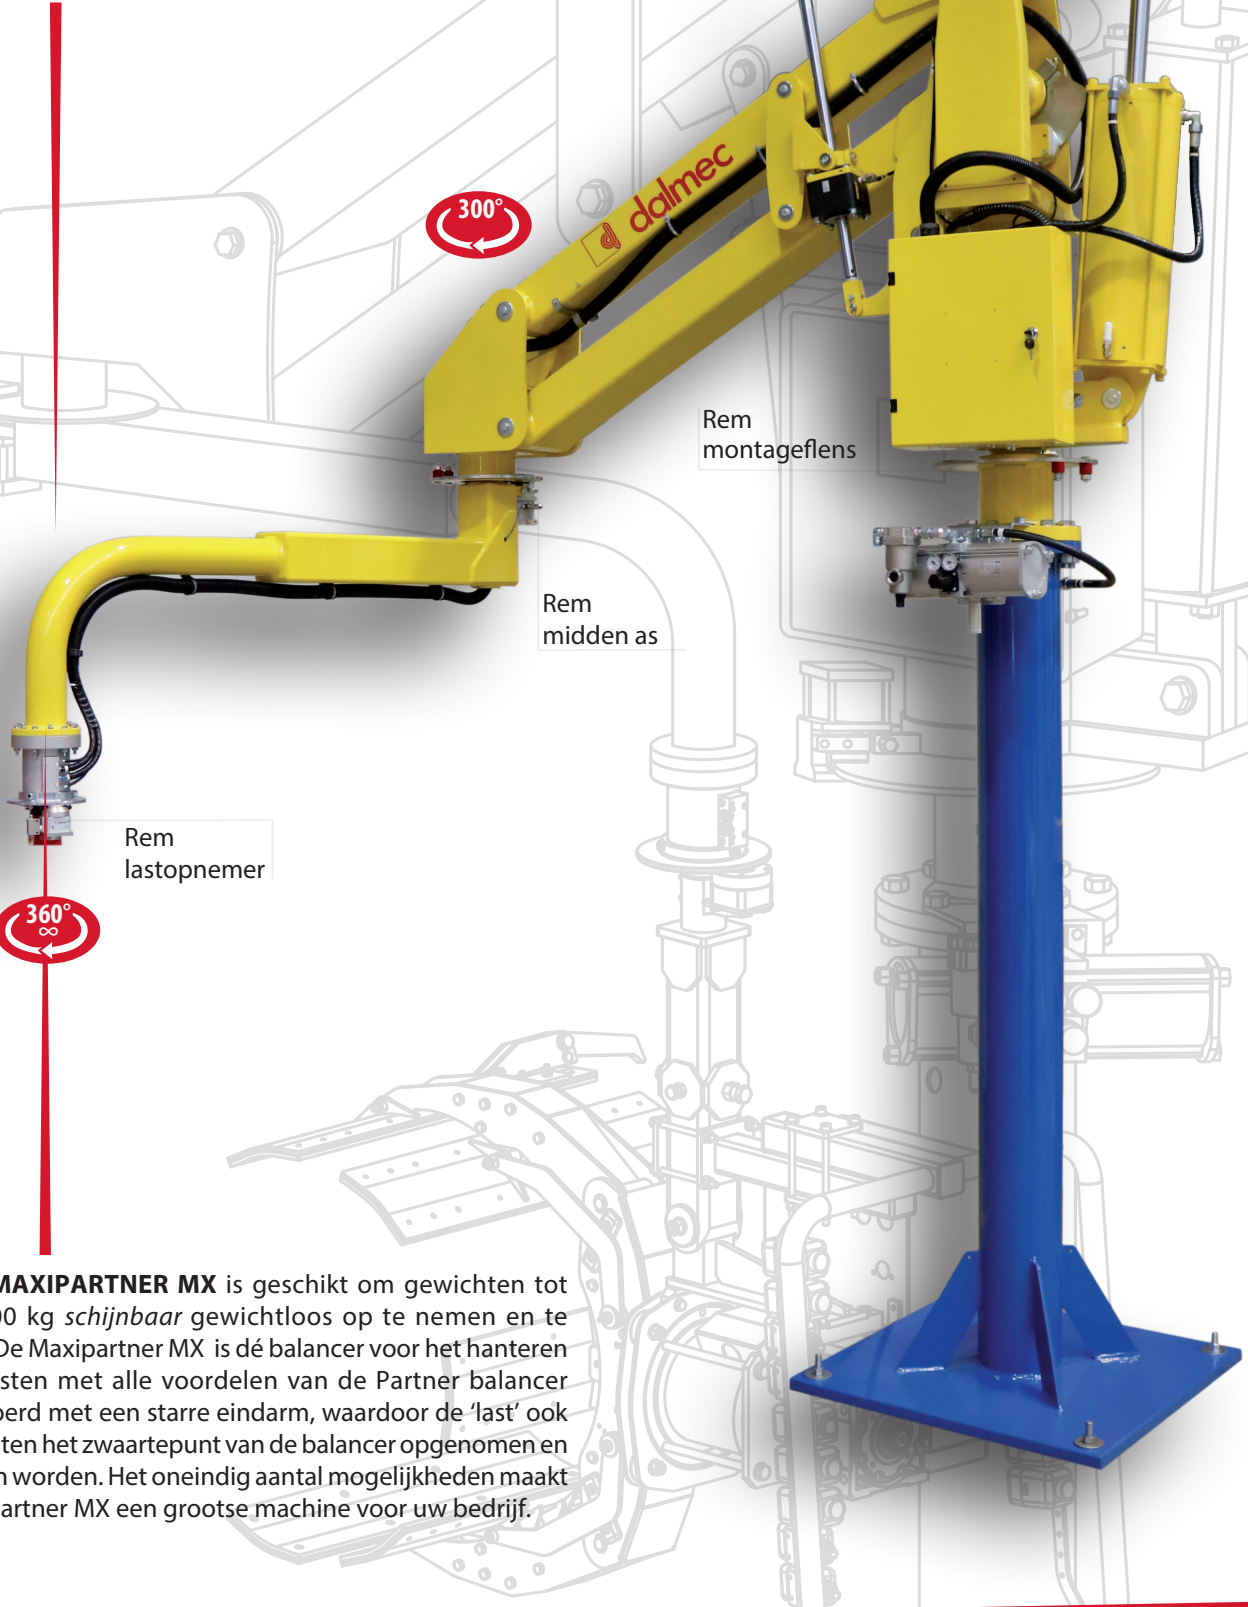

LAST
900 Kg

RADIUS
4500 mm

DRUK
0.7-0.9 Mpa

LAST
UIT CENTER

VERTICALE
KOERS
2200 mm

UITVOERINGEN
KOLOM
OPGEHANGEN
VAST
OPGEHANGEN
MOBIEL

360°
∞

300°

360°
∞

Rem lastopnemer

Rem midden as

Rem montageflens

De Dalmec **MAXIPARTNER MX** is geschikt om gewichten tot maximaal 900 kg *schijnbaar* gewichtloos op te nemen en te verplaatsen. De Maxipartner MX is dé balancer voor het hanteren van zware lasten met alle voordelen van de Partner balancer serie. Uitgevoerd met een starre eindarm, waardoor de 'last' ook eventueel buiten het zwaartepunt van de balancer opgenomen en gekanteld kan worden. Het oneindig aantal mogelijkheden maakt van de Maxipartner MX een grootse machine voor uw bedrijf.

Maxipartner op kolom - MXC

Voorgestelde versies: op een kolom aan de grond bevestigd, op een passende verplaatsbare onderplaat door ons geleverd, of op een gemotoriseerde mobiele trolley op een liggende (of verzonken) rail op de grond.

Maxipartner opgehangen vast - MXF

Maxipartner opgehangen mobiel - MXS

Voeding : droge en olievrije perslucht min 0,7÷0,9 MPa constant