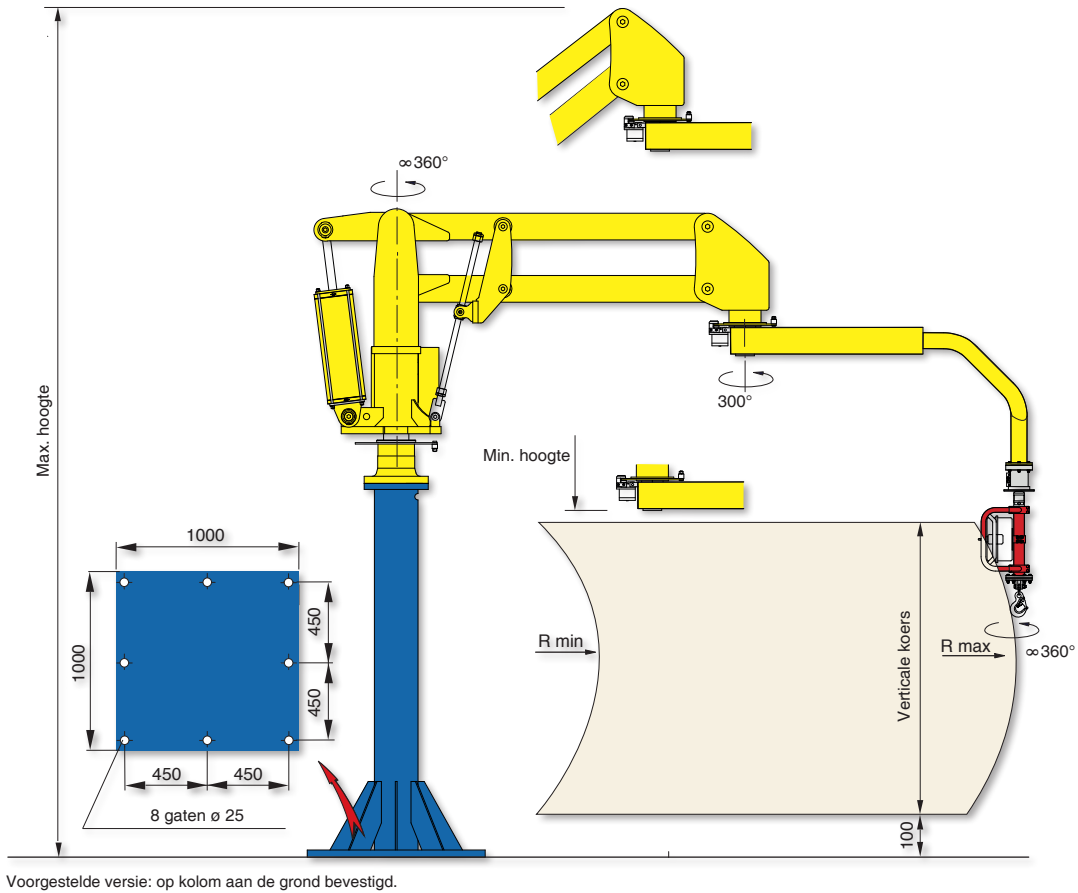

Industriële Manipulatoren

LAST
1500 Kg

RADIUS
5000 mm

DRUK
0.7-0.9 Mpa

LAST
UIT CENTER

VERTICALE
KOERS
3050 mm

UITVOERINGEN
KOLOM
OPGEHANGEN
VAST

Rem
midden as

Rem
lastopnemer

Rem
montageflens

Pneumatische
aandrijving hoofdas

Booster

De **MEGAPARTNER MG** heeft een zeer hoge capaciteit, laat het verhandelen van lasten tot 1500 kg toe en kan eveneens een aanzienlijk werkbereik omvatten: een actieradius van 5000 mm met een last van 650 kg met behoud van een goede handigheid en beweeglijkheid. De Megapartner MG laat de operator toe te werken met matige inspanning in goede ergonomische omstandigheden en met de grootst mogelijke veiligheid.

MEGAPARTNER[®] - MG

Megapartner op kolom - MGC

Voeding : droge en olievrije perslucht min 0,7÷0,9 MPa constant

De configuratie en de afmetingen van de manipulator kunnen variëren in functie van de specifieke eisen van de klant.