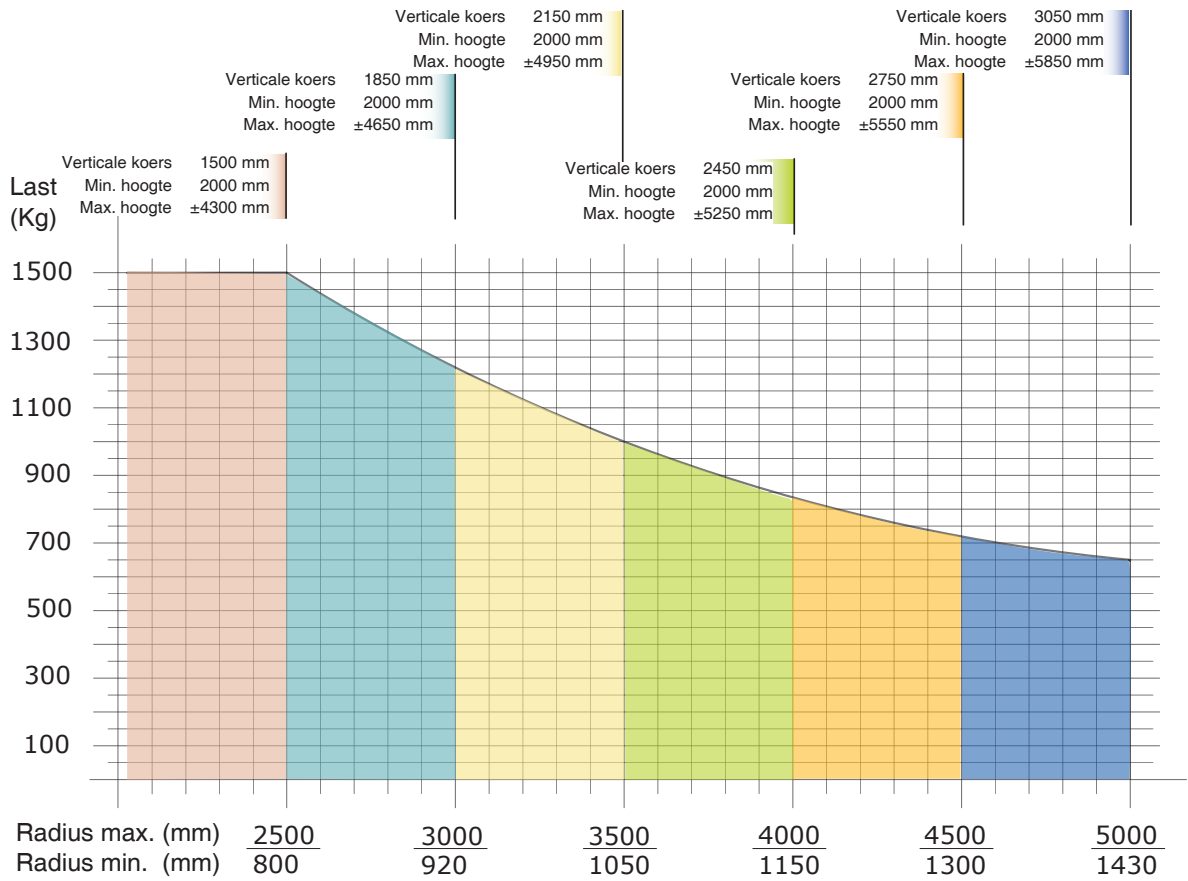

Industriële Manipulatoren

LAST
1500 Kg

RADIUS
5000 mm

DRUK
0.7-0.9 Mpa

LAST
UIT CENTER

VERTICALE
KOERS
3050 mm

UITVOERINGEN
KOLOM
OPGEHANGEN
VAST

Rem
midden as

Rem
lastopnemer

Rem
montageflens

Pneumatische
aandrijving hoofdas

Booster

De **MEGAPARTNER MG** heeft een zeer hoge capaciteit, laat het verhandelen van lasten tot 1500 kg toe en kan eveneens een aanzienlijk werkbereik omvatten: een actieradius van 5000 mm met een last van 650 kg met behoud van een goede handigheid en beweeglijkheid. De Megapartner MG laat de operator toe te werken met matige inspanning in goede ergonomische omstandigheden en met de grootst mogelijke veiligheid.

MEGAPARTNER[®] - MG

Megapartner op kolom - MGC

Voeding : droge en olievrije perslucht min 0,7÷0,9 MPa constant

De configuratie en de afmetingen van de manipulator kunnen variëren in functie van de specifieke eisen van de klant.