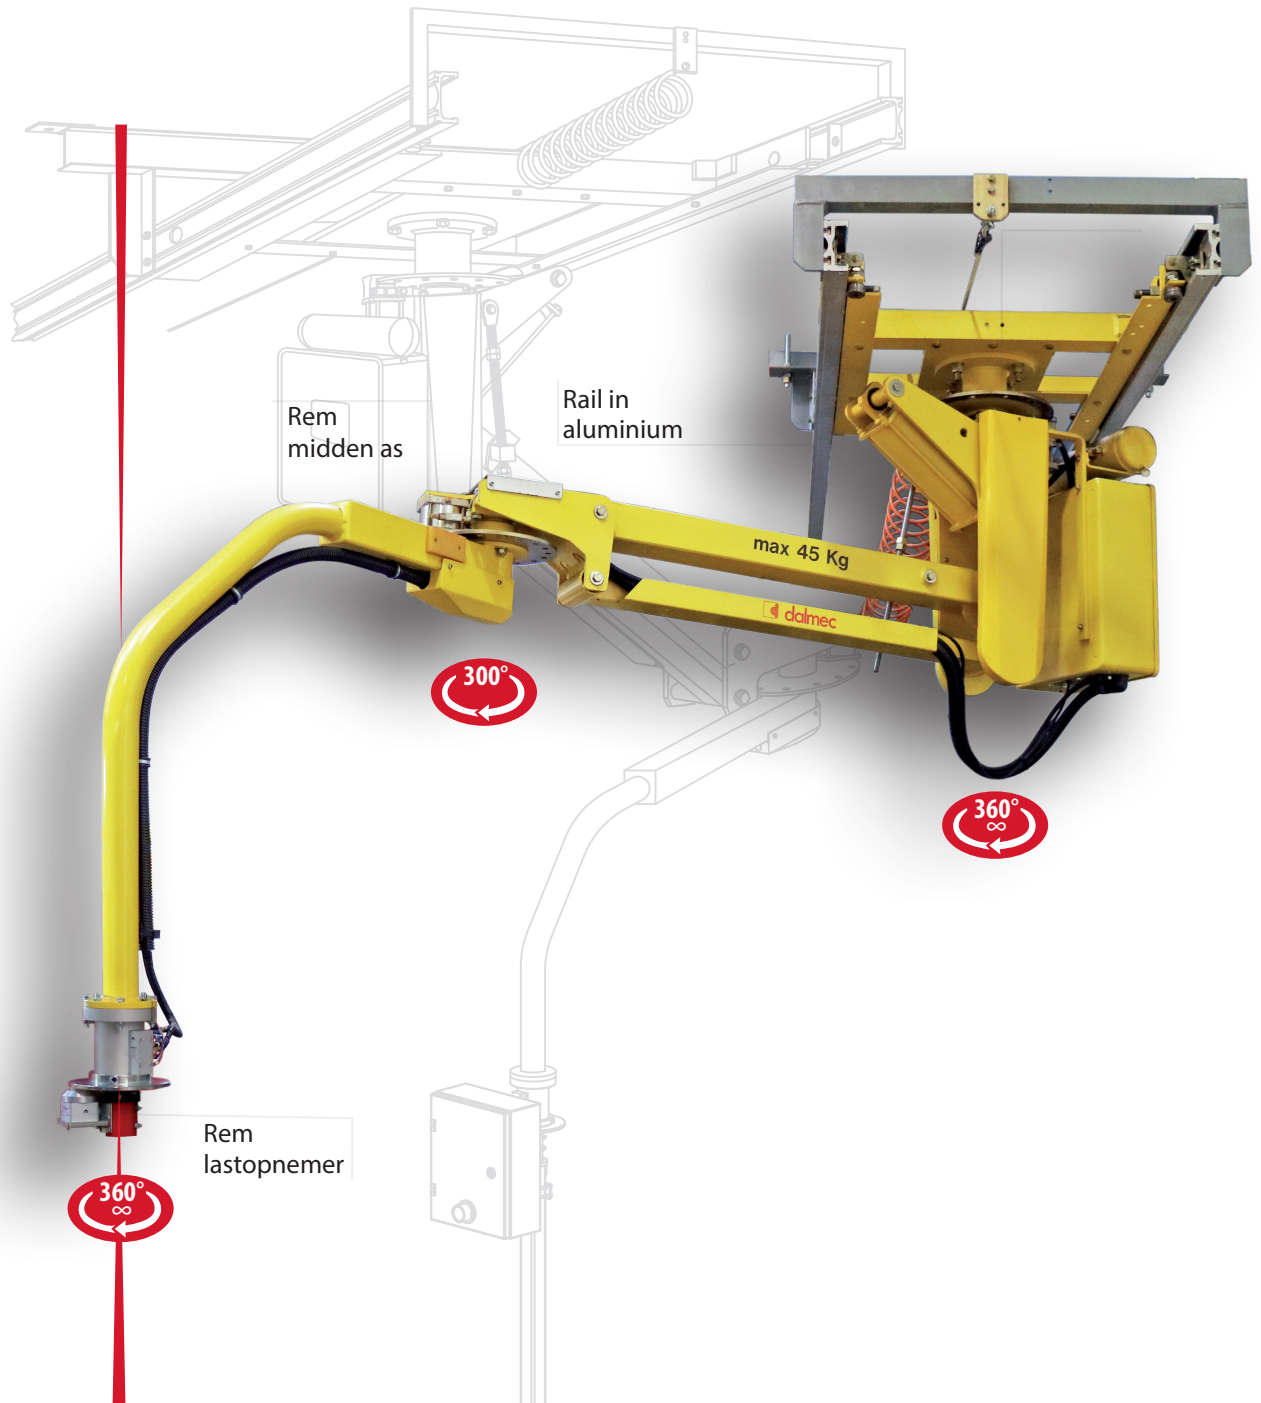

LAST  
125 Kg

RADIUS  
2800 mm

DRUK  
0.7-0.8 Mpa

LAST  
UIT CENTER

VERTICALE  
KOERS  
1400 mm

UITVOERINGEN  
KOLOM  
OPGEHANGEN  
VAST  
OPGEHANGEN  
MOBIEL

De Dalmecc **MICROPARTNER MI** kenmerkt zich door de grote handelbaarheid en soepelheid in het opnemen en verplaatsen van gewichten tot maximaal 125 kg. De Micropartner MI is de meest compacte balancer met een starre eindarm, waardoor eventueel ook buiten het zwaartepunt van de balancer de 'last' opgenomen en gekanteld kan worden. Nauwkeurig positioneren wordt kinderspel. Speciaal ontworpen lastopnemers maken het mogelijk om de Micropartner MI binnen uw bedrijf in te zetten.

## Micropartner op kolom - MIC

Voorgestelde versies: op een kolom aan de grond bevestigd, op een passende verplaatsbare onderplaat door ons geleverd, of op een gemotoriseerde mobiele trolley op een liggende (of verzonken) rail op de grond.

## Micropartner opgehangen mobiel - MIS

Voeding : droge en olievrije perslucht min 0,7÷0,8 MPa constant

De configuratie en de afmetingen van de manipulator kunnen variëren in functie van de specifieke eisen van de klant.