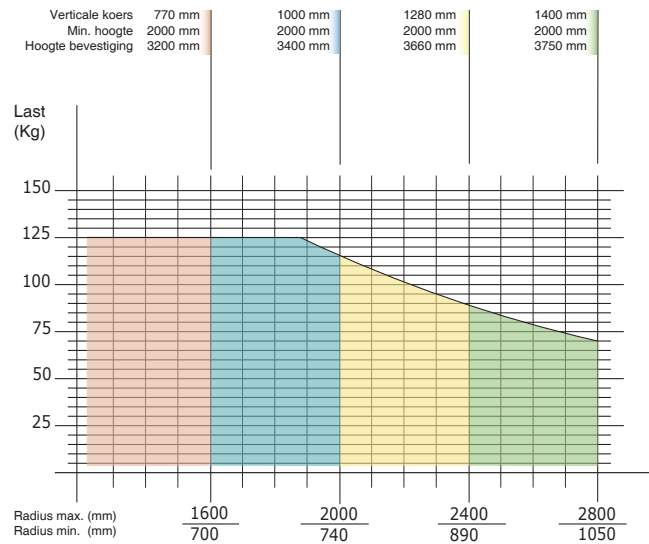

Micropartner opgehangen vast - MIF