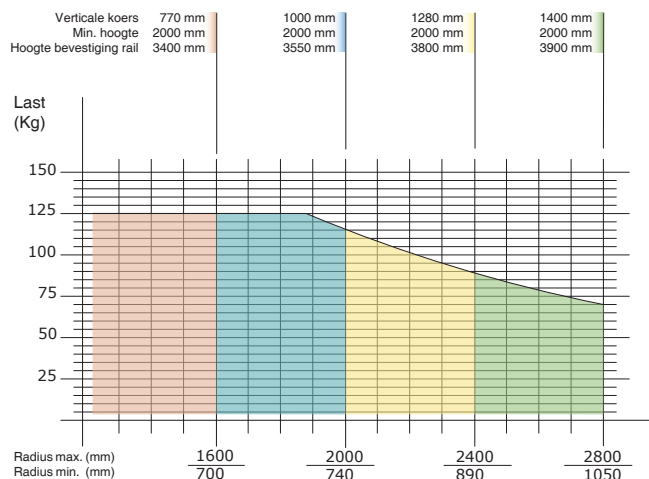

Micropartner opgehangen mobiel - MIS

Voeding : droge en olievrije perslucht min 0,7÷0,8 MPa constant