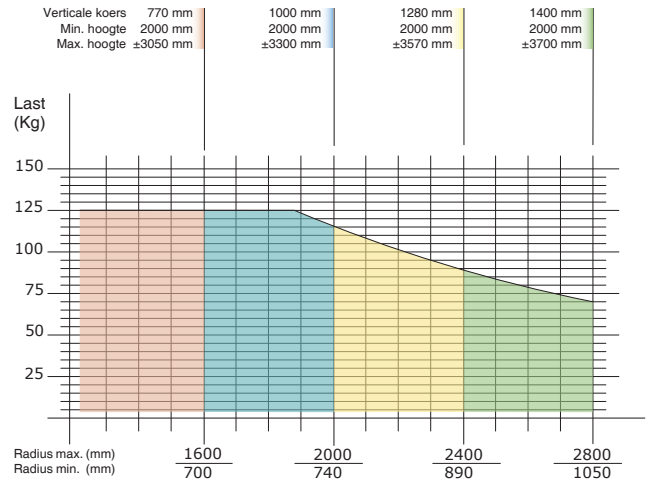

Micropartner op kolom - MIC

Voorgestelde versies: op een kolom aan de grond bevestigd, op een passende verplaatsbare onderplaat door ons geleverd, of op een gemotoriseerde mobiele trolley op een liggende (of verzonken) rail op de grond.

Micropartner opgehangen vast - MIF

Micropartner opgehangen mobiel - MIS

Voeding : droge en olievrije perslucht min 0,7÷0,8 MPa constant