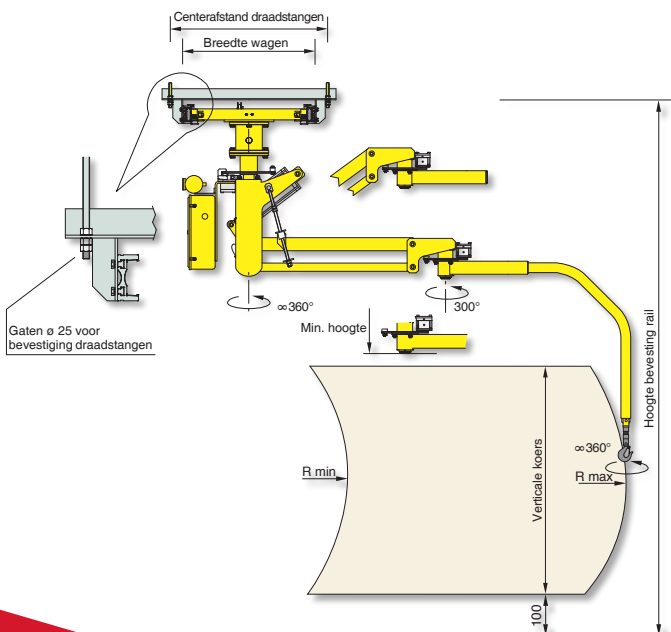

Micropartner opgehangen mobiel - MIS

Voeding : droge en olievrije perslucht min 0,7÷0,8 MPa constant