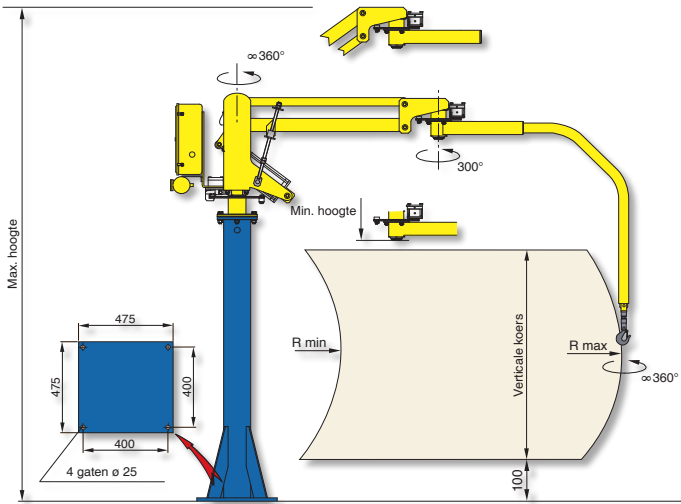

Micropartner op kolom - MIC

Voorgestelde versies: op een kolom aan de grond bevestigd, op een passende verplaatsbare onderplaat door ons geleverd, of op een gemotoriseerde mobiele trolley op een liggende (of verzonken) rail op de grond.