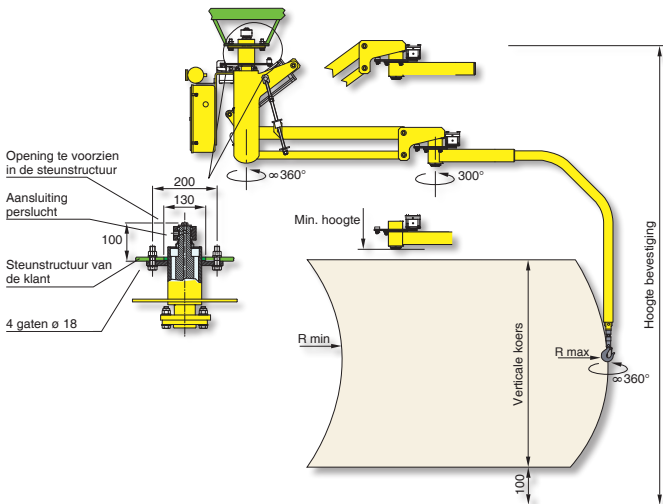

Micropartner opgehangen vast - MIF