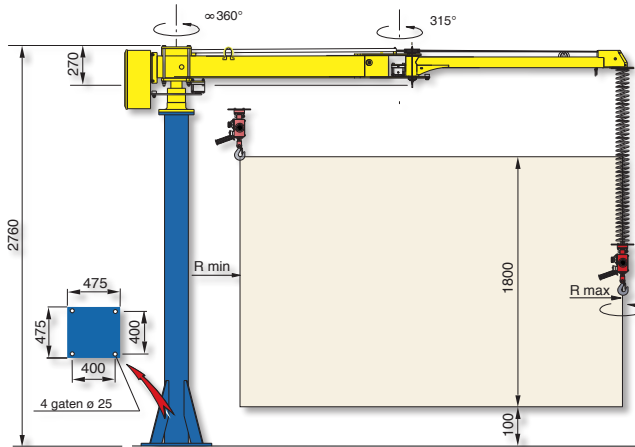

LAST
140 Kg

RADIUS
5000 mm

DRUK
0.7-0.8 Mpa

VERTICALE
KOERS
1800 mm

UITVOERINGEN

- KOLOM
- OPGEHANGEN VAST
- OPGEHANGEN MOBIEL

De Dalmec **POSIFIL PF** met dubbele kabel leent zich uitstekend om lasten tot maximaal 140 kg *moeiteloos* op te nemen en te verplaatsen. Net zoals bij de Posivel PV zorgt de dubbele knikarm voor een groot werkbereik. Een standaard veiligheidshaak of een speciaal op maat ontworpen lastopnemer wordt verbonden met de Posifil PF door twee afzonderlijke roestvrije kabels. Dit garandeert een maximale veiligheid en een optimale ergonomie.

Posifil op kolom - PFC

Voorgestelde versie: op een kolom aan de grond bevestigd of op een passende verplaatsbare onderplaat door ons geleverd.

Posifil opgehangen vast - PFF

Posifil opgehangen mobiel - PFS

Voeding : droge en olievrije perslucht min 0,7÷0,8 MPa constant