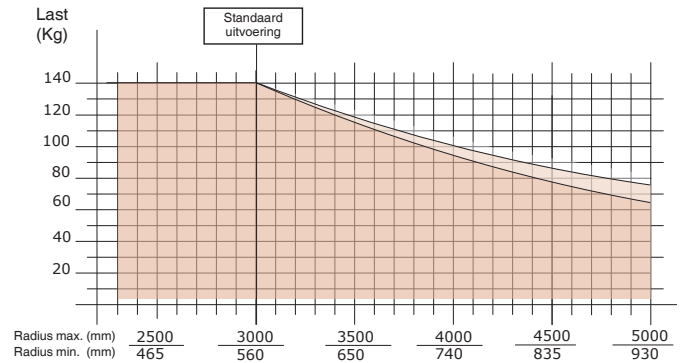

Posifil opgehangen vast - PFF