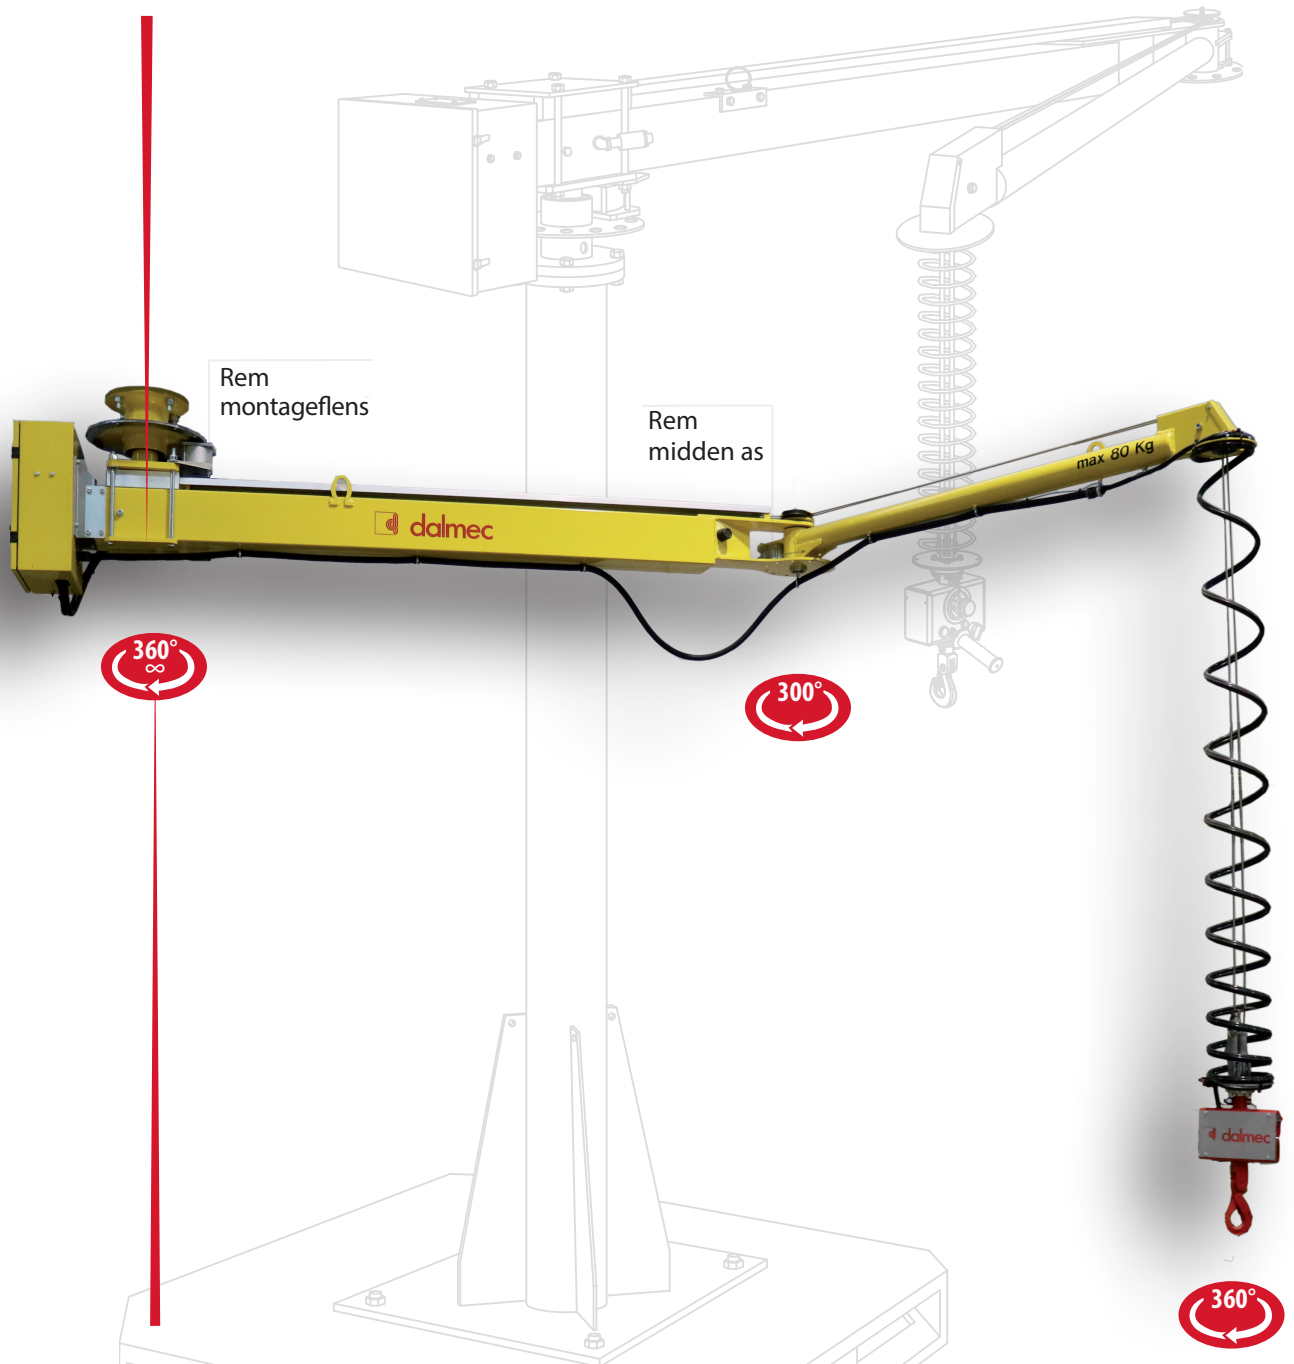

LAST
140 Kg

RADIUS
5000 mm

DRUK
0.7-0.8 Mpa

VERTICALE
KOERS
1800 mm

UITVOERINGEN

- KOLOM
- OPGEHANGEN VAST
- OPGEHANGEN MOBIEL

De Dalmec **POSIFIL PF** met dubbele kabel leent zich uitstekend om lasten tot maximaal 140 kg *moeiteloos* op te nemen en te verplaatsen. Net zoals bij de Posivel PV zorgt de dubbele knikarm voor een groot werkbereik. Een standaard veiligheidshaak of een speciaal op maat ontworpen lastopnemer wordt verbonden met de Posifil PF door twee afzonderlijke roestvrije kabels. Dit garandeert een maximale veiligheid en een optimale ergonomie.

Posifil op kolom - PFC

Voorgestelde versie: op een kolom aan de grond bevestigd of op een passende verplaatsbare onderplaat door ons geleverd.

Posifil opgehangen vast - PFF

Posifil opgehangen mobiel - PFS

Voeding : droge en olievrije perslucht min 0,7÷0,8 MPa constant