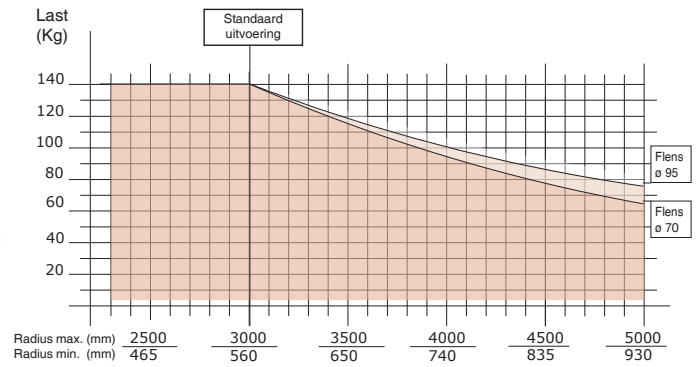

Posifil op kolom - PFC

Voorgestelde versie: op een kolom aan de grond bevestigd of op een passende verplaatsbare onderplaat door ons geleverd.

Posifil opgehangen vast - PFF

Posifil opgehangen mobiel - PFS

Voeding : droge en olievrije perslucht min 0,7÷0,8 MPa constant