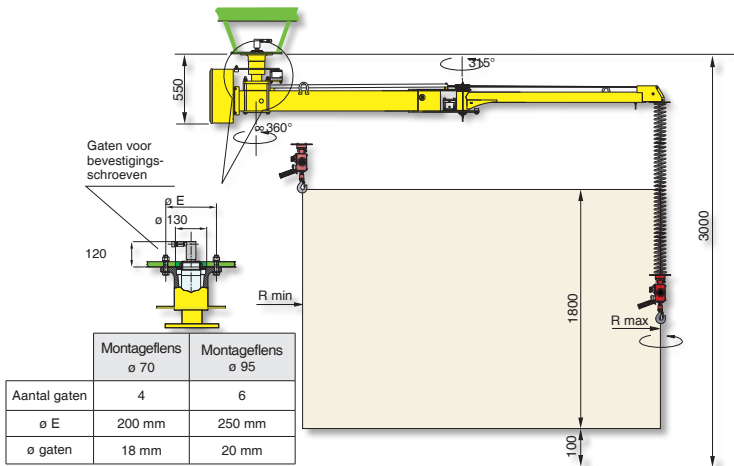

LAST
140 Kg

RADIUS
5000 mm

DRUK
0.7-0.8 Mpa

VERTICALE
KOERS
1800 mm

UITVOERINGEN

- KOLOM
- OPGEHANGEN VAST
- OPGEHANGEN MOBIEL

De Dalmec **POSIFIL PF** met dubbele kabel leent zich uitstekend om lasten tot maximaal 140 kg *moeiteloos* op te nemen en te verplaatsen. Net zoals bij de Posivel PV zorgt de dubbele knikarm voor een groot werkbereik. Een standaard veiligheidshaak of een speciaal op maat ontworpen lastopnemer wordt verbonden met de Posifil PF door twee afzonderlijke roestvrije kabels. Dit garandeert een maximale veiligheid en een optimale ergonomie.

Posifil op kolom - PFC

Voorgestelde versie: op een kolom aan de grond bevestigd of op een passende verplaatsbare onderplaat door ons geleverd.

Posifil opgehangen vast - PFF

Posifil opgehangen mobiel - PFS

Voeding : droge en olievrije perslucht min 0,7÷0,8 MPa constant