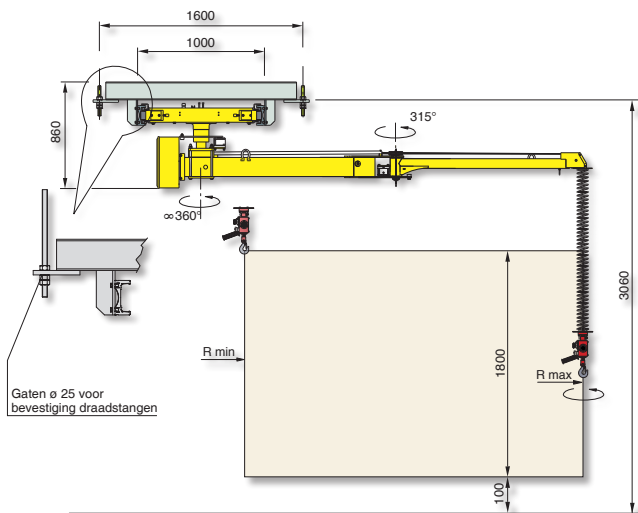

LAST
140 Kg

RADIUS
5000 mm

DRUK
0.7-0.8 Mpa

VERTICALE
KOERS
1800 mm

UITVOERINGEN

- KOLOM
- OPGEHANGEN VAST
- OPGEHANGEN MOBIEL

De Dalmec **POSIFIL PF** met dubbele kabel leent zich uitstekend om lasten tot maximaal 140 kg *moeiteloos* op te nemen en te verplaatsen. Net zoals bij de Posivel PV zorgt de dubbele knikarm voor een groot werkbereik. Een standaard veiligheidshaak of een speciaal op maat ontworpen lastopnemer wordt verbonden met de Posifil PF door twee afzonderlijke roestvrije kabels. Dit garandeert een maximale veiligheid en een optimale ergonomie.

Posifil op kolom - PFC

Voorgestelde versie: op een kolom aan de grond bevestigd of op een passende verplaatsbare onderplaat door ons geleverd.

Posifil opgehangen vast - PFF

Posifil opgehangen mobiel - PFS

Voeding : droge en olievrije perslucht min 0,7÷0,8 MPa constant