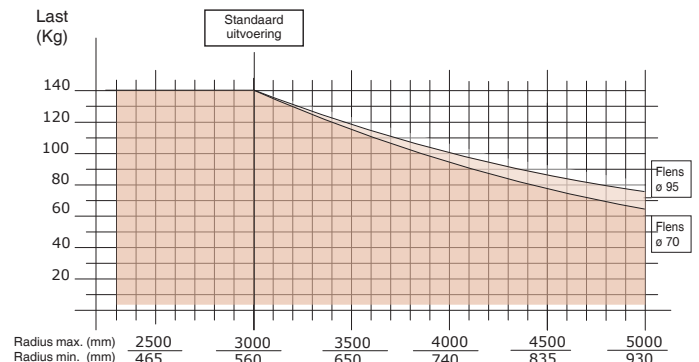

Posifil opgehangen mobiel - PFS

Voeding : droge en olievrije perslucht min 0,7÷0,8 MPa constant