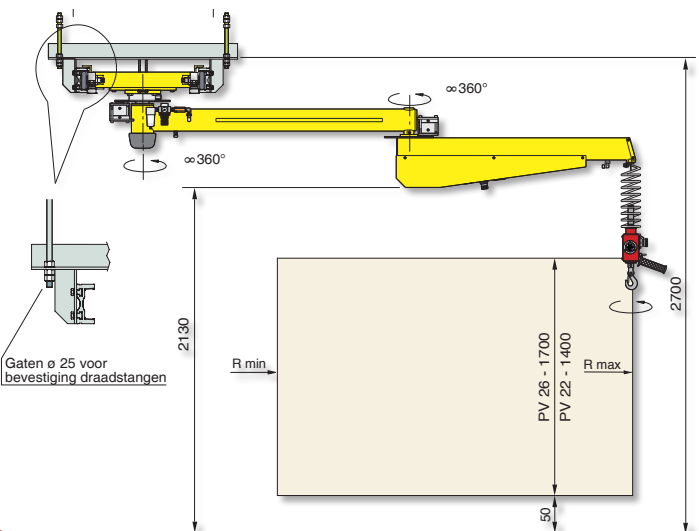

LAST
60 Kg

RADIUS
3400 mm

DRUK
0.7-0.8 Mpa

VERTICALE
KOERS
1700 mm

UITVOERINGEN
KOLOM
OPGEHANGEN
VAST
OPGEHANGEN
MOBIEL

De Dalmec **POSIVEL PV** met dubbele kabel is geschikt om lichte gewichten tot maximaal 60 kg *schijnbaar* gewichtloos om te nemen en te verplaatsen. De dubbele knikarm zorgt voor een groot werkbereik. Een standaard veiligheidshaak of de speciaal voor u ontworpen lastopnemer wordt aan de balancer bevestigd met twee roestvrije kabels. De Posivel PV stelt de operator in staat te werken zonder vermoeidheid, met snelheid en precisie, in optimale ergonomische en veilige omstandigheden.

Posivel op kolom - PVC

Voorgestelde versie: op een kolom aan de grond bevestigd of op een passende verplaatsbare onderplaat door ons geleverd.

Posivel opgehangen vast - PVF

Posivel opgehangen mobiel - PVS