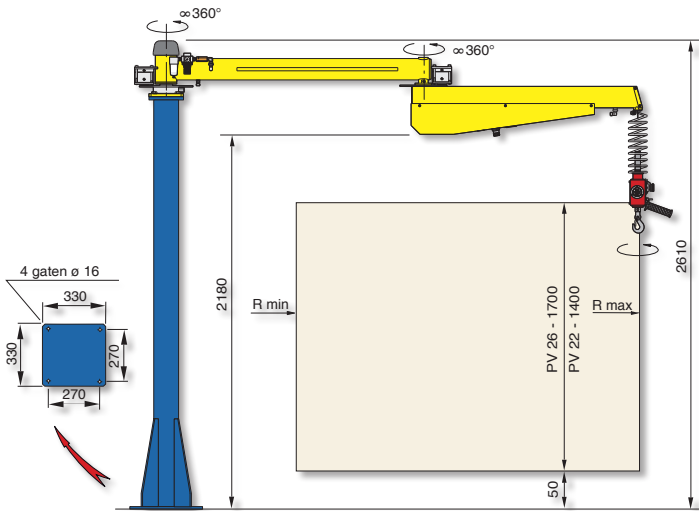

LAST
60 Kg

RADIUS
3400 mm

DRUK
0.7-0.8 Mpa

VERTICALE
KOERS
1700 mm

UITVOERINGEN
KOLOM
OPGEHANGEN
VAST
OPGEHANGEN
MOBIEL

De Dalmec **POSIVEL PV** met dubbele kabel is geschikt om lichte gewichten tot maximaal 60 kg *schijnbaar* gewichtloos om te nemen en te verplaatsen. De dubbele knikarm zorgt voor een groot werkbereik. Een standaard veiligheidshaak of de speciaal voor u ontworpen lastopnemer wordt aan de balancer bevestigd met twee roestvrije kabels. De Posivel PV stelt de operator in staat te werken zonder vermoeidheid, met snelheid en precisie, in optimale ergonomische en veilige omstandigheden.

Posivel op kolom - PVC

Voorgestelde versie: op een kolom aan de grond bevestigd of op een passende verplaatsbare onderplaat door ons geleverd.

Posivel opgehangen vast - PVF

Posivel opgehangen mobiel - PVS