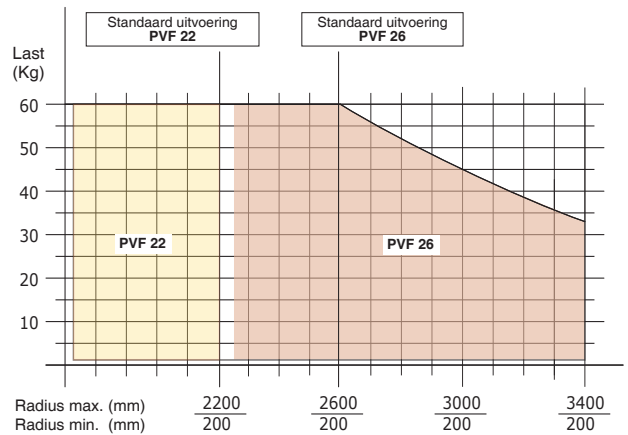

LAST
60 Kg

RADIUS
3400 mm

DRUK
0.7-0.8 Mpa

VERTICALE
KOERS
1700 mm

UITVOERINGEN
KOLOM
OPGEHANGEN
VAST
OPGEHANGEN
MOBIEL

De Dalmec **POSIVEL PV** met dubbele kabel is geschikt om lichte gewichten tot maximaal 60 kg *schijnbaar* gewichtloos om te nemen en te verplaatsen. De dubbele knikarm zorgt voor een groot werkbereik. Een standaard veiligheidshaak of de speciaal voor u ontworpen lastopnemer wordt aan de balancer bevestigd met twee roestvrije kabels. De Posivel PV stelt de operator in staat te werken zonder vermoeidheid, met snelheid en precisie, in optimale ergonomische en veilige omstandigheden.

Posivel op kolom - PVC

Voorgestelde versie: op een kolom aan de grond bevestigd of op een passende verplaatsbare onderplaat door ons geleverd.

Posivel opgehangen vast - PVF

Posivel opgehangen mobiel - PVS