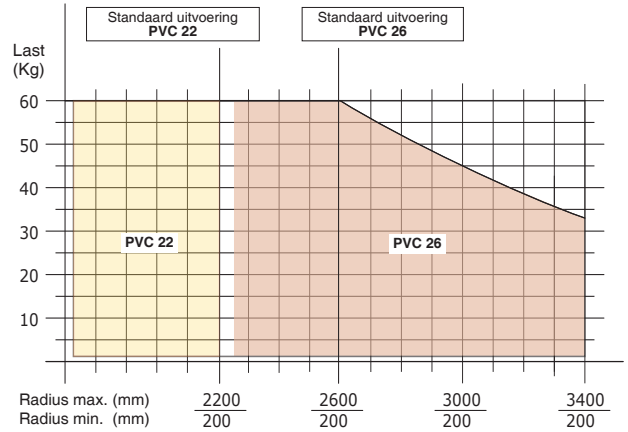

LAST
60 Kg

RADIUS
3400 mm

DRUK
0.7-0.8 Mpa

VERTICALE
KOERS
1700 mm

UITVOERINGEN
KOLOM
OPGEHANGEN
VAST
OPGEHANGEN
MOBIEL

De Dalmec **POSIVEL PV** met dubbele kabel is geschikt om lichte gewichten tot maximaal 60 kg *schijnbaar* gewichtloos om te nemen en te verplaatsen. De dubbele knikarm zorgt voor een groot werkbereik. Een standaard veiligheidshaak of de speciaal voor u ontworpen lastopnemer wordt aan de balancer bevestigd met twee roestvrije kabels. De Posivel PV stelt de operator in staat te werken zonder vermoeidheid, met snelheid en precisie, in optimale ergonomische en veilige omstandigheden.

Posivel op kolom - PVC

Voorgestelde versie: op een kolom aan de grond bevestigd of op een passende verplaatsbare onderplaat door ons geleverd.

Posivel opgehangen vast - PVF

Posivel opgehangen mobiel - PVS