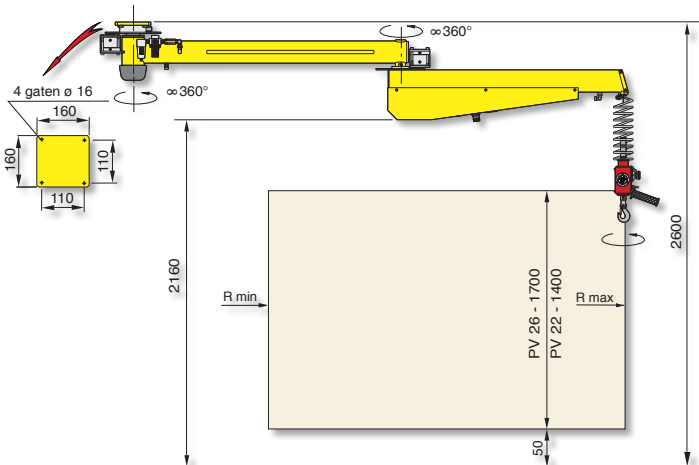

LAST
60 Kg

RADIUS
3400 mm

DRUK
0.7-0.8 Mpa

VERTICALE
KOERS
1700 mm

UITVOERINGEN
KOLOM
OPGEHANGEN
VAST
OPGEHANGEN
MOBIEL

De Dalmec **POSIVEL PV** met dubbele kabel is geschikt om lichte gewichten tot maximaal 60 kg *schijnbaar* gewichtloos om te nemen en te verplaatsen. De dubbele knikarm zorgt voor een groot werkbereik. Een standaard veiligheidshaak of de speciaal voor u ontworpen lastopnemer wordt aan de balancer bevestigd met twee roestvrije kabels. De Posivel PV stelt de operator in staat te werken zonder vermoeidheid, met snelheid en precisie, in optimale ergonomische en veilige omstandigheden.

Posivel op kolom - PVC

Voorgestelde versie: op een kolom aan de grond bevestigd of op een passende verplaatsbare onderplaat door ons geleverd.

Posivel opgehangen vast - PVF

Posivel opgehangen mobiel - PVS