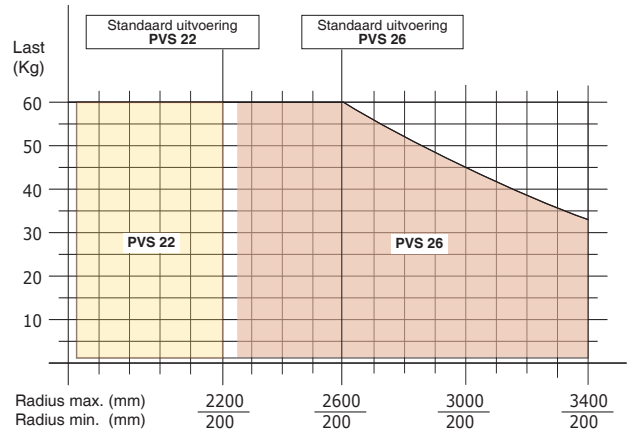

LAST
60 Kg

RADIUS
3400 mm

DRUK
0.7-0.8 Mpa

VERTICALE
KOERS
1700 mm

UITVOERINGEN
KOLOM
OPGEHANGEN
VAST
OPGEHANGEN
MOBIEL

De Dalmec **POSIVEL PV** met dubbele kabel is geschikt om lichte gewichten tot maximaal 60 kg *schijnbaar* gewichtloos om te nemen en te verplaatsen. De dubbele knikarm zorgt voor een groot werkbereik. Een standaard veiligheidshaak of de speciaal voor u ontworpen lastopnemer wordt aan de balancer bevestigd met twee roestvrije kabels. De Posivel PV stelt de operator in staat te werken zonder vermoeidheid, met snelheid en precisie, in optimale ergonomische en veilige omstandigheden.

Posivel op kolom - PVC

Voorgestelde versie: op een kolom aan de grond bevestigd of op een passende verplaatsbare onderplaat door ons geleverd.

Posivel opgehangen vast - PVF

Posivel opgehangen mobiel - PVS